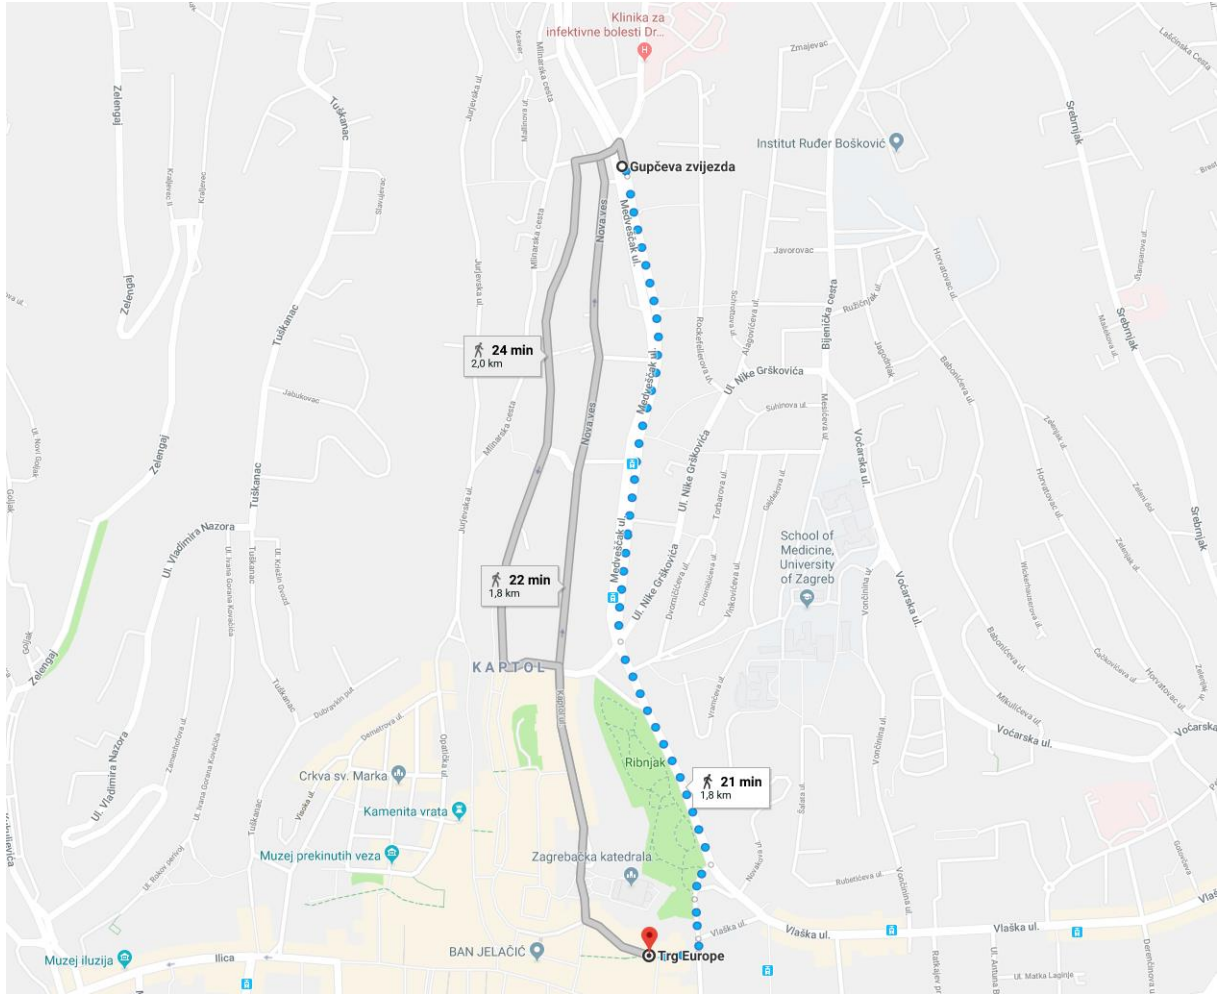

**! Na Ksaverskoj cesti (desna strana, smjer sjever), na dionicama od:**

- |  |   |                        |
|--|---|------------------------|
| ⇒ Gupčeve zvijezde do Radićevog šetališta    | - | šest (6) autobusa      |
| ⇒ Radićevog šetališta do benzinske crpke INA | - | trideset (30) autobusa |
| ⇒ benzinske crpke INA do Jandrićeve ulice    | - | šesnaest (16) autobusa |
| ⇒ Jandrićeve ulice do Gračanske ceste        | - | trideset (30) autobusa |

**Ukoliko to ne bude dovoljno, otvorit će se i sljedeće lokacije:**

- ! Na Ksaverskoj cesti (desna strana, smjer jug), na dionicama od:**
- |                               |   |                              |
|-------------------------------|---|------------------------------|
| ⇒ Mlinova do Jandrićeve ulice | - | dvadeset i pet (25) autobusa |
|-------------------------------|---|------------------------------|

## Slikovni prikaz rute od Gupčeve zvijezde do Trga Europe